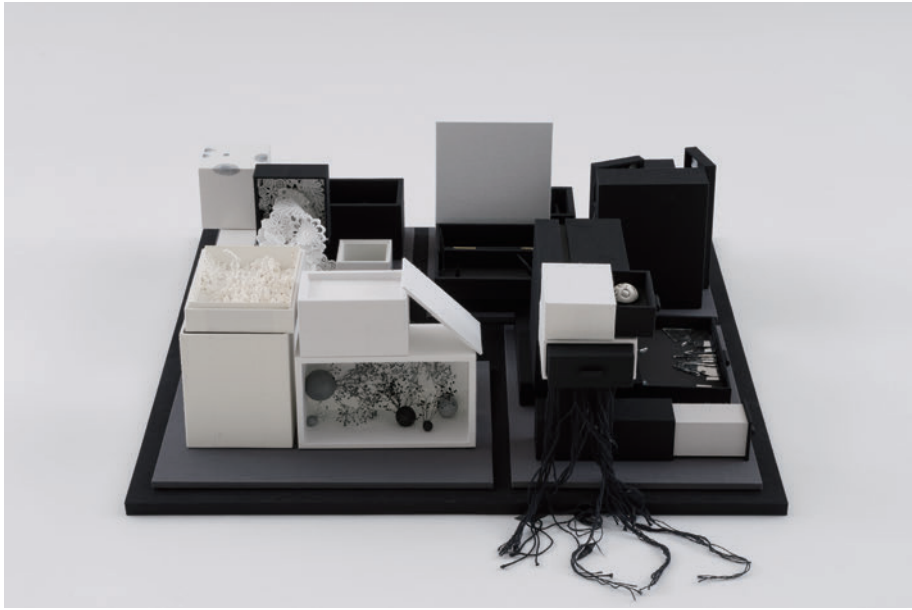

鄭恵水

JEOUNG Hae soo

鄭惠水 | JEOUNG Hae soo | 箱に盛られた感情 | 20.0×58.0×58.0、20.0×58.0×58.0 / ミクストメディア

SCULPTURE

彫刻コース

半谷茉緒

HANGAI Mao

糸長有紗