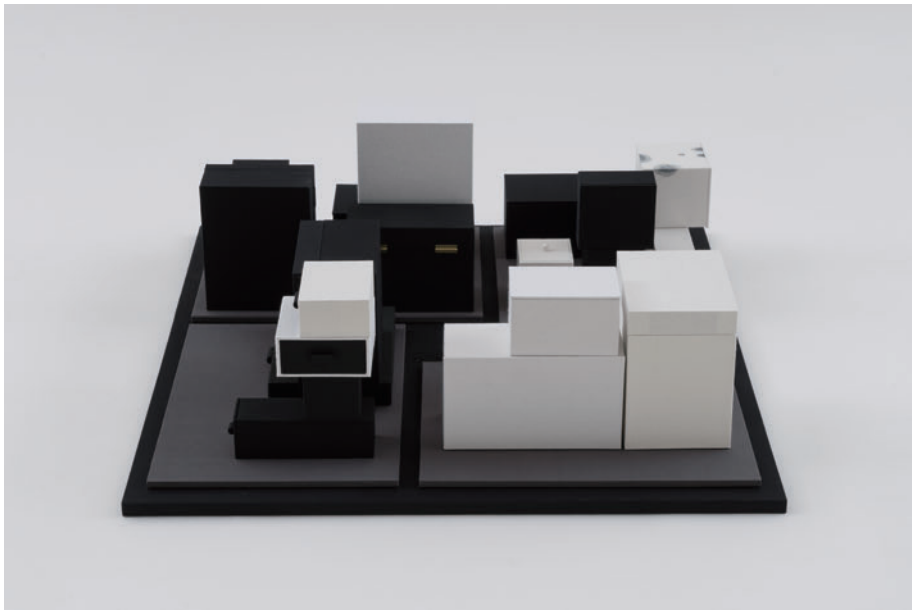

鄭恵水

JEOUNG Hae soo

鄭惠水 | JEOUNG Hae soo | 箱に盛られた感情 | 20.0×58.0×58.0、20.0×58.0×58.0 / ミクストメディア

SCULPTURE

彫刻コース

半谷茉緒

HANGAI Mao

糸長有紗